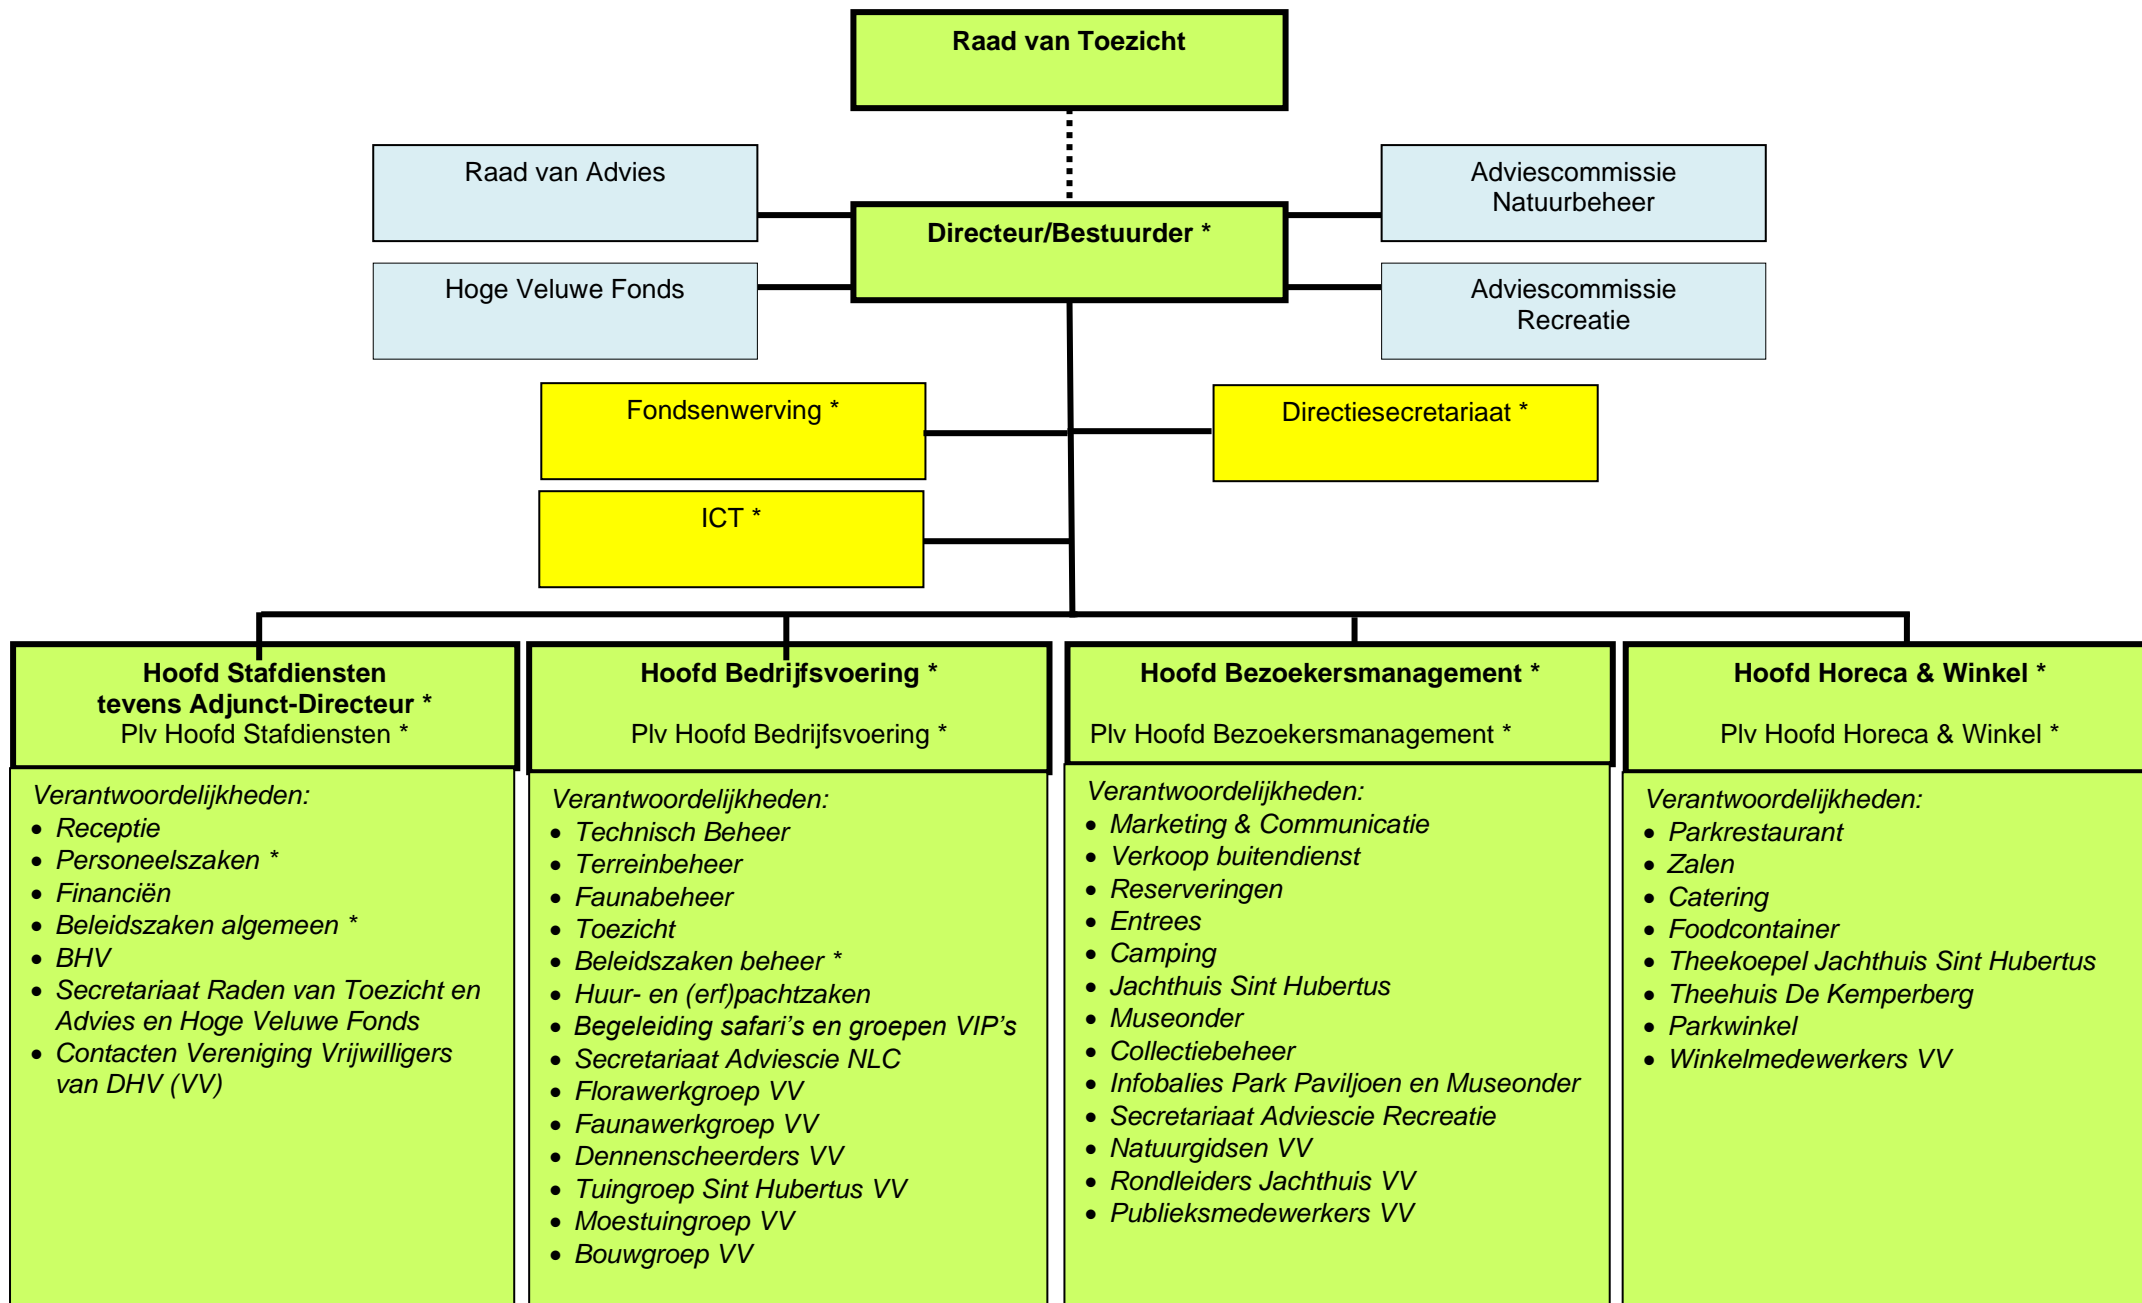

Organogram Stichting Het Nationale Park De Hoge Veluwe en Stichting Horeca

(01-04-2021)

* stafmedewerkers

NB: De medewerkers afdeling Horeca & Winkel zijn in dienst bij Stichting Horeca Het Nationale Park De Hoge Veluwe (Stichting Horeca)